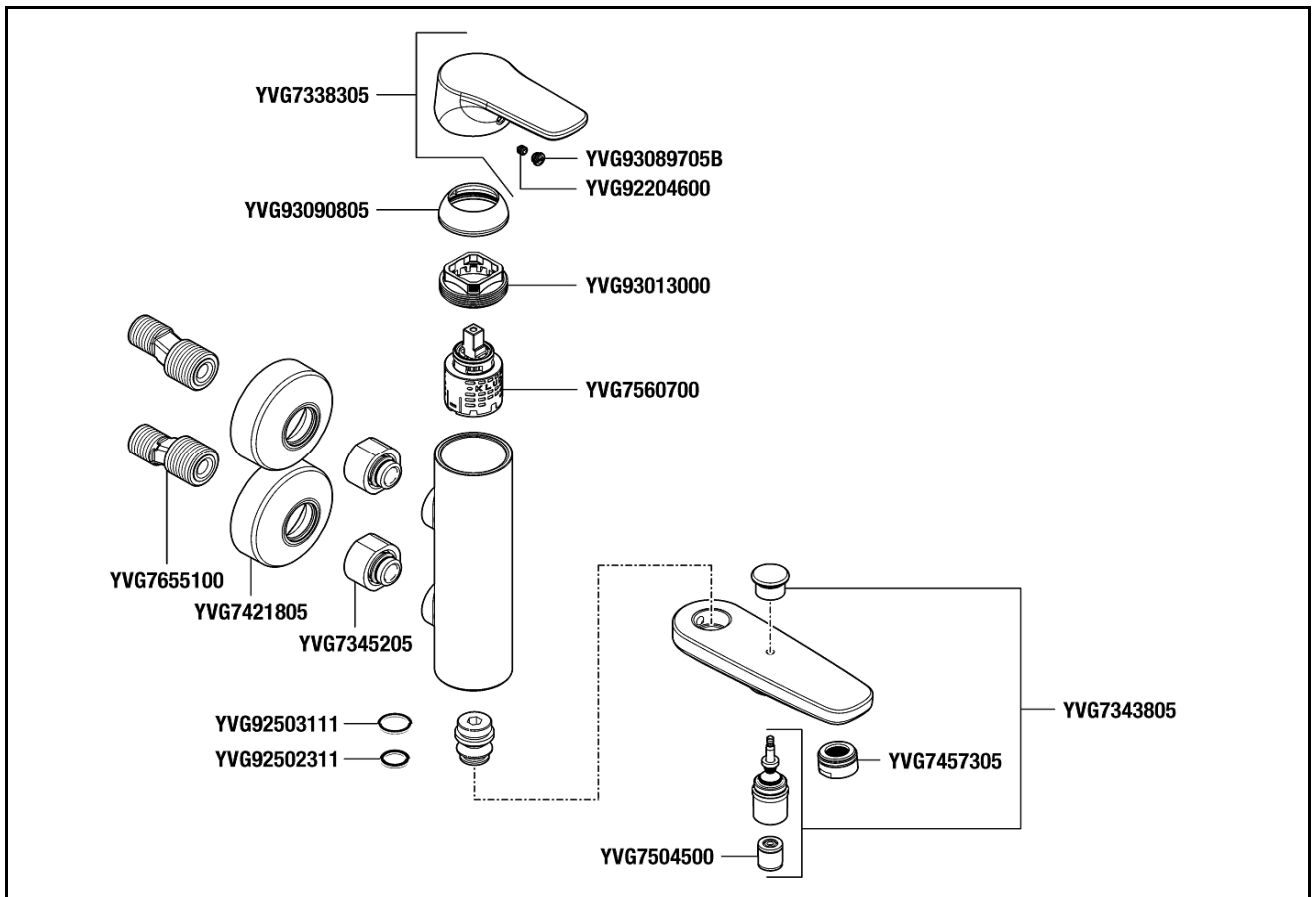

DEWW

Einhand-Aufputz-Badebatterie derby
vertikal ohne Brausegarn. verchr. VIGOUR

Surface mounted shower mixer derby
vertical without Shower set VIGOUR

YVG7338305	Hebel derby für AP-Brausebatterie und WT- und Spültischwandbatterie VIGOUR	Lever derby conc. shower mixer Basin- and sink wall mixer VIGOUR
YVG7343805	Umstellung derby für AP-Badebatterie und Standarmatur Wanne VIGOUR	Diverter derby surface-mount. finish set floor standing bath mixer VIGOUR
YVG7345205	Wandarmaturenanschluss derby/derby plus für Einh.- Wandbatt. VIGOUR	Union nut for derby / derby plus for wall mounted single lever VIGOUR
YVG7421805	Rosette derby / derby style / derby plus für Aufputzbatterien VIGOUR	Escutcheon derby /derby style/derby plus for surface mounted mixers VIGOUR
YVG7457305	Strahlregler verstellbar M24x1 für derby und derby style Armaturen VIGOUR	S-Pointer aerator M24 X 1 for derby and derby style mixers VIGOUR
YVG7504500	Rückflussverhin.derby / derby style f. Dreiloch-WT, Einh. AP-Badebatt VIGOUR	Non return valve derby / derby style 3-hole basin and surf.moun. single lever
YVG7560700	Keramik Kartusche Ø36mm für derby und derby style Armaturen VIGOUR	Ceramic cartridge Ø36mm for derby and derby style faucets VIGOUR
YVG7655100	S-Anschluss für derby / derby style Armaturen VIGOUR	S-Unions for derby / derby style Faucets VIGOUR
YVG92204600	Gewindestift derby / derby style für Farbset Waschtischbatt. VIGOUR	Set screw derby / derby style Finish set for basin mixer VIGOUR
YVG92502311	O-Ring 13,3 x 2,4 für derby / derby style Armaturen VIGOUR	O-Ring 13,3 x 2,4 für derby / derby style for VIGOUR faucets
YVG92503111	O-Ring 17 x 2 für derby / derby style Armaturen VIGOUR	O-Ring 17 x 2 für derby / derby style for VIGOUR faucets