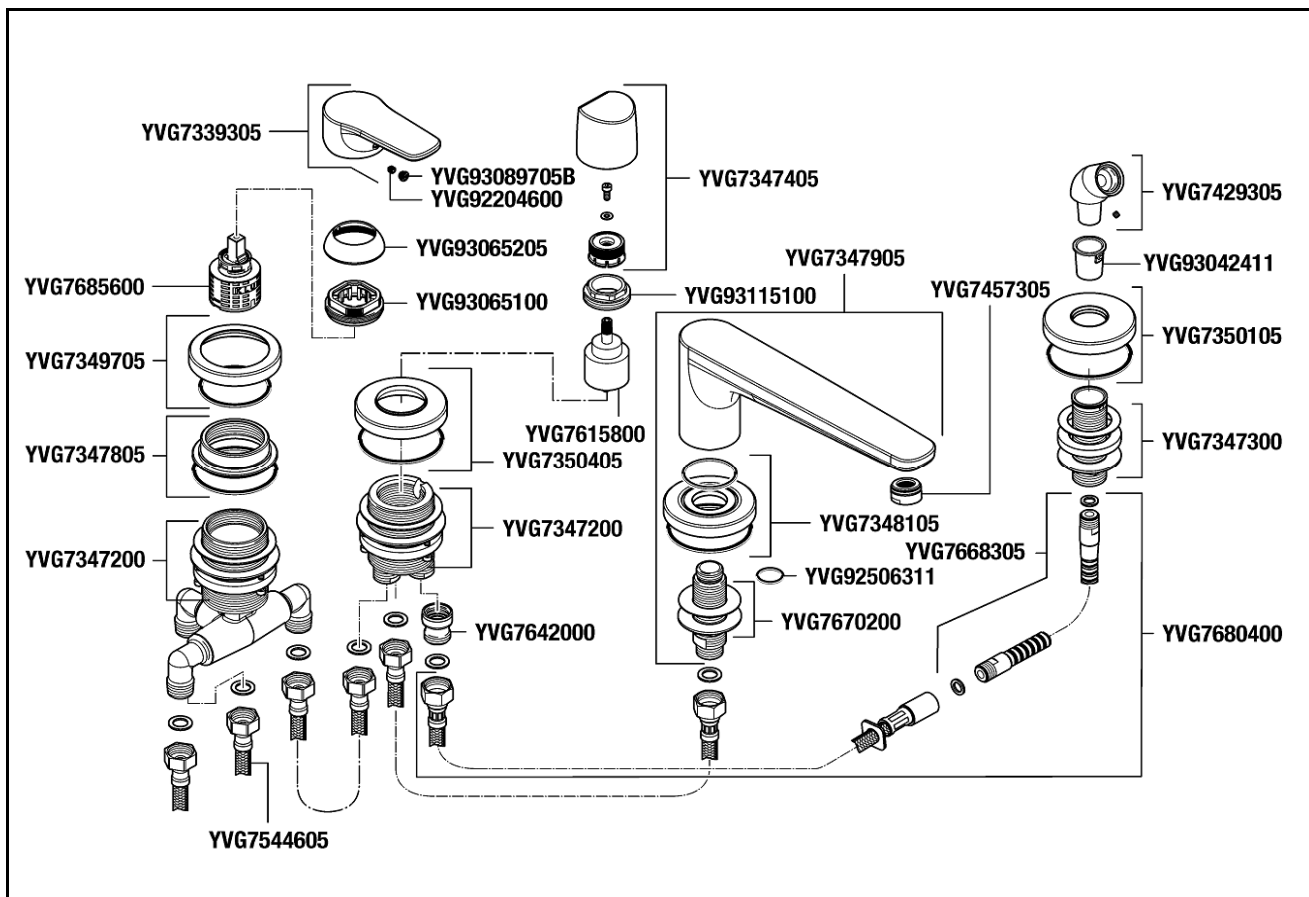

DEFL4

Vierloch-Badebatterie derby
mit Auslauf 220mm o. Handbrause VIGOUR

4-hole bath mixer derby
Spout 220mm without Handshower VIGOUR

YVG7457305	Strahlregler verstellbar M24x1 für derby und derby style Armaturen VIGOUR	S-Pointer aerator M24 X 1 for derby and derby style mixers VIGOUR
YVG7544605	Druckschlauch derby / derby style für Vierloch-Badebatt. VIGOUR	Pressure hose derby / derby style for 4-hole bath mixer VIGOUR
YVG7615800	Diverter Kartusche derby/derby style für Dreiloch-, Vierloch- Badebatt. VIGOUR	Diverter cartridge derby / derby style 3- and 4-hole bath mixer VIGOUR
YVG7642000	RV Verschraubung derby/derby style 3-Loch-, 4-Loch-Badebatt. VIGOUR	Non return valve derby / derby style 3- and 4-hole bath mixer VIGOUR
YVG7670200	Befestigungssatz derby / derby style für 3-Loch-, 4-Loch-Badebatt. VIGOUR	Mounting kit derby / derby style 3- and 4-hole bath mixer VIGOUR
YVG7680400	Brauseschlauch derby / derby style 3-Loch u. 4-Loch Badebatt. VIGOUR	Shower hose derby / derby style 3- and 4-hole bath mixer VIGOUR
YVG7668305	Brauseschlauch derby / derby style für 3-Loch-, 4-Loch-Badebatt. VIGOUR	Shower hose derby / derby style 3- and 4-hole bath mixer VIGOUR
YVG92204600	Gewindestift derby / derby style für Farbset Waschtischbatt. VIGOUR	Set screw derby / derby style Finish set for basin mixer VIGOUR
YVG93065100	Spannschraube derby / derby style 3-Loch u. 4-Loch Badebatt. VIGOUR	Locking screw derby / derby style 3- and 4-hole bath mixer VIGOUR
YVG93065205	Abdeckkappe derby / derby style 3-Loch u. 4-Loch Badebatt. VIGOUR	Cover cap derby / derby style 3- and 4-hole bath mixer VIGOUR
YVG93115100	Spannschraube derby / derby style 3-Loch u. 4-Loch Badebatt. VIGOUR	Locking screw derby / derby style 3- and 4-hole bath mixer VIGOUR