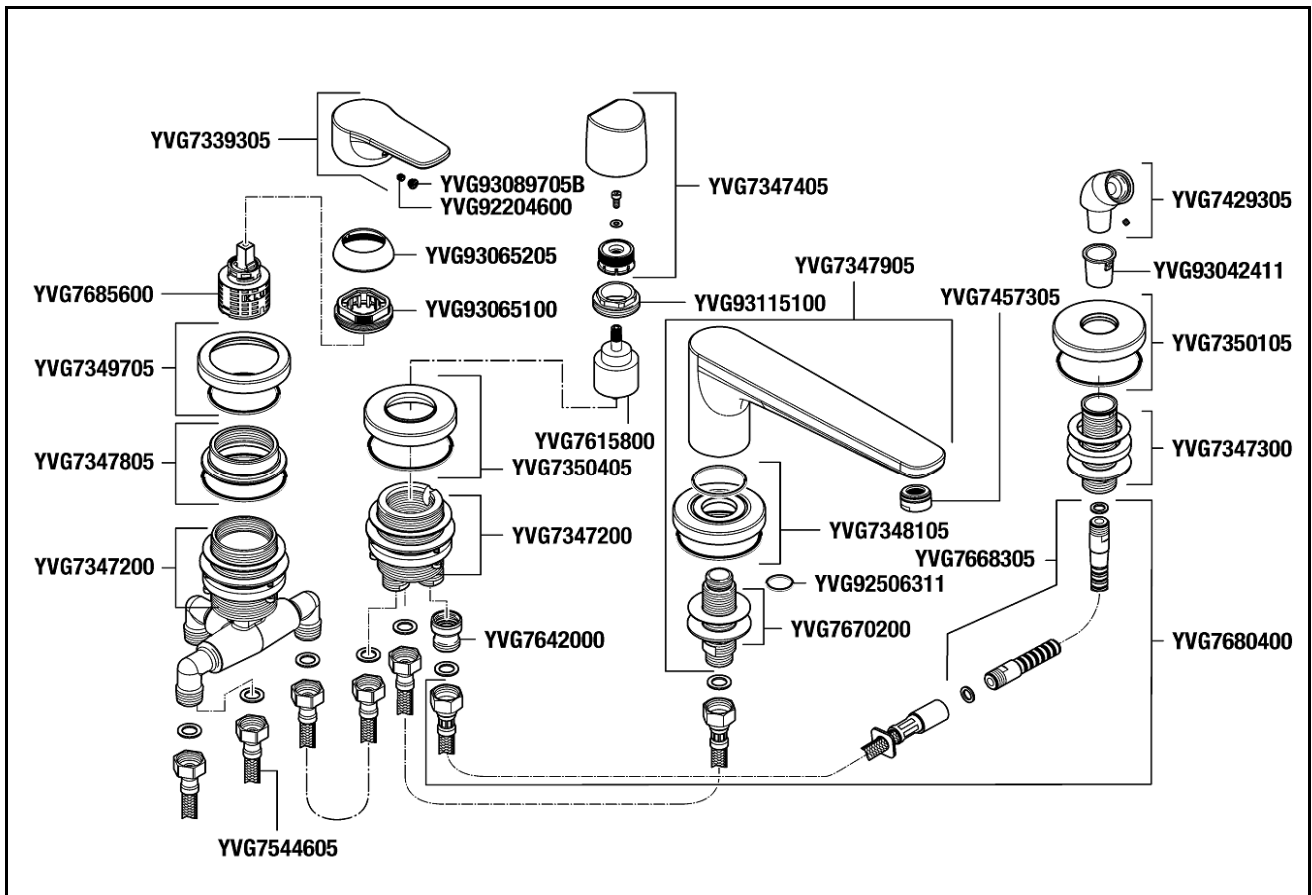

DEFL4

Vierloch-Badebatterie derby
mit Auslauf 220mm o. Handbrause VIGOUR

4-hole bath mixer derby
Spout 220mm without Handshower VIGOUR

YVG7457305	Strahlregler verstellbar M24x1 für derby und derby style Armaturen VIGOUR	S-Pointer aerator M24 X 1 for derby and derby style mixers VIGOUR
YVG7544605	Druckschlauch derby / derby style für Vierloch-Badebatt. VIGOUR	Pressure hose derby / derby style for 4-hole bath mixer VIGOUR
YVG7615800	Diverter Kartusche derby/derby style für Dreiloch-, Vierloch- Badebatt. VIGOUR	Diverter cartridge derby / derby style 3- and 4-hole bath mixer VIGOUR
YVG7642000	RV Verschraubung derby/derby style 3-Loch-, 4-Loch-Badebatt. VIGOUR	Non return valve derby / derby style 3- and 4-hole bath mixer VIGOUR
YVG7670200	Befestigungssatz derby / derby style für 3-Loch-, 4-Loch-Badebatt. VIGOUR	Mounting kit derby / derby style 3- and 4-hole bath mixer VIGOUR
YVG7680400	Brauseschlauch derby / derby style 3-Loch u. 4-Loch Badebatt. VIGOUR	Shower hose derby / derby style 3- and 4-hole bath mixer VIGOUR
YVG7668305	Brauseschlauch derby / derby style für 3-Loch-, 4-Loch-Badebatt. VIGOUR	Shower hose derby / derby style 3- and 4-hole bath mixer VIGOUR
YVG92204600	Gewindestift derby / derby style für Farbset Waschtischbatt. VIGOUR	Set screw derby / derby style Finish set for basin mixer VIGOUR
YVG93065100	Spannschraube derby / derby style 3-Loch u. 4-Loch Badebatt. VIGOUR	Locking screw derby / derby style 3- and 4-hole bath mixer VIGOUR
YVG93065205	Abdeckkappe derby / derby style 3-Loch u. 4-Loch Badebatt. VIGOUR	Cover cap derby / derby style 3- and 4-hole bath mixer VIGOUR
YVG93115100	Spannschraube derby / derby style 3-Loch u. 4-Loch Badebatt. VIGOUR	Locking screw derby / derby style 3- and 4-hole bath mixer VIGOUR