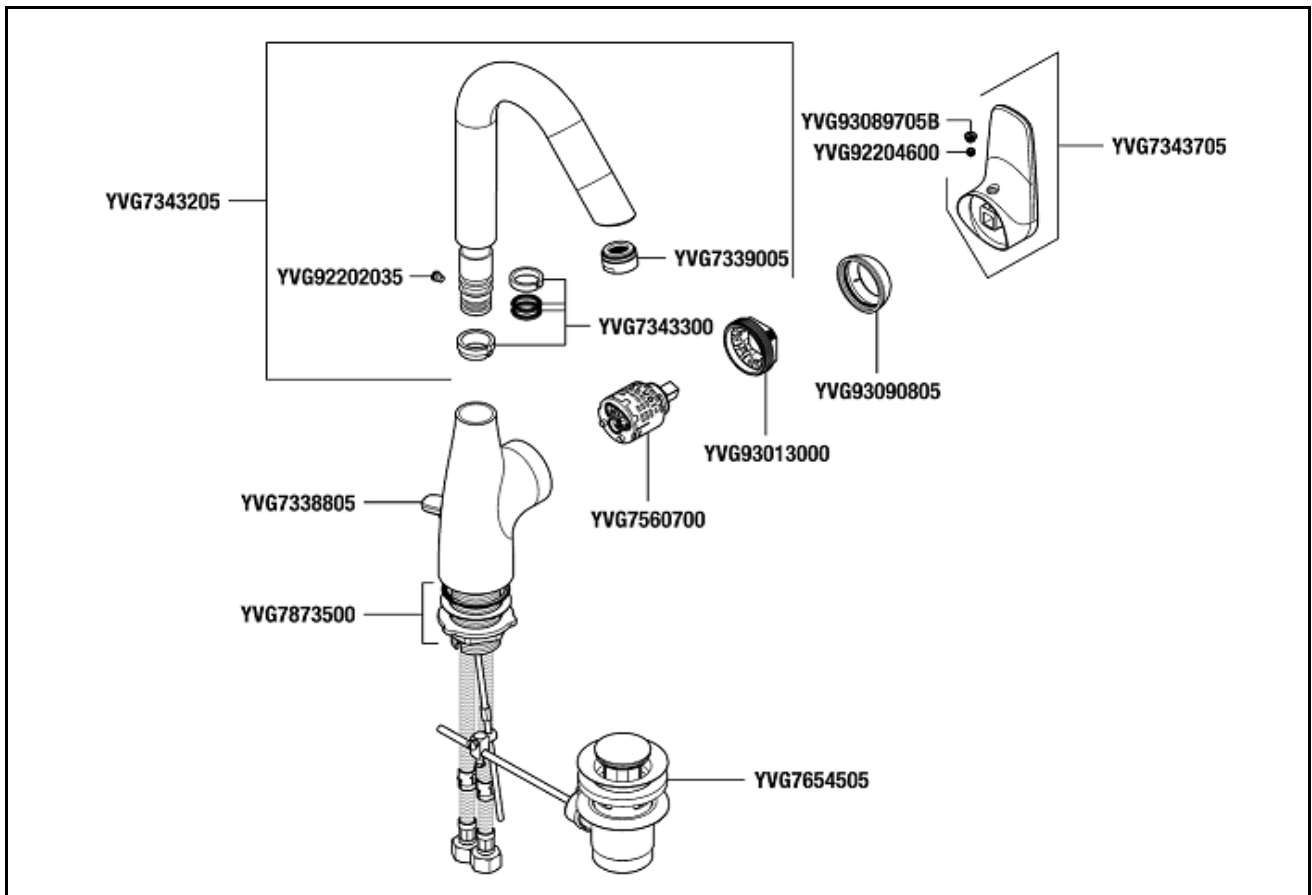

DESV

Einhand-Waschtischbatterie derby style
V-Auslauf schwenkb. m. Abl. verchr. VIG

Basin mixer derby style
V-Spout pivoted w. drain set chr. VIGOUR

YVG7338805	Zugstange für derby / derby style Waschtisch- und Bidetbatterie VIGOUR	Pull rod for derby / derby style Basin- and bidet mixer VIGOUR
YVG7339005	Strahlregler verstellbar M24x1 für derby und derby style Armaturen VIGOUR	Flow disk adjustable M24x1 for derby and derby style faucets VIGOUR
YVG7343205	Auslauf derby / derby style für Einhand-Spültischbatterie VIGOUR	Spout derby / derby style for single lever sink mixer VIGOUR
YVG7343300	Dichtungssatz derby / derby style für V-Auslauf VIGOUR	Set od seals derby / derby style for V-Spout VIGOUR
YVG7343705	Hebel derby style für Spültischbatterie seitenbedient VIGOUR	Lever derby style for sink mixer lateral control VIGOUR
YVG7560700	Keramik Kartusche Ø36mm für derby und derby style Armaturen VIGOUR	Ceramic cartridge Ø36mm for derby and derby style faucets VIGOUR
YVG7654505	Ablaufgarnitur für derby / derby style Armaturen VIGOUR	Drain set for derby / derby style Faucets VIGOUR
YVG7873500	Befestigungssatz derby / derby style Einh.Spültisch- u. Waschtischbatt.VIGOUR	Mounting kit derby / derby style single lever sink and basin mixer VIGOUR
YVG92202035	Auslaufbefestigungsschraube derby Einh.Spültisch- u. Waschtischbatt.VIGOUR	Spout mounting screw derby single lever sink and basin mixer VIGOUR
YVG92204600	Gewindestift derby / derby style für Farbset Waschtischbatt. VIGOUR	Set screw derby / derby style Finish set for basin mixer VIGOUR
YVG93013000	Spannschraube derby / derby plus Einh.Spültisch- u. Waschtischbatt.VIGOUR	Locking screw derby / derby style single lever sink and basin mixer VIGOUR