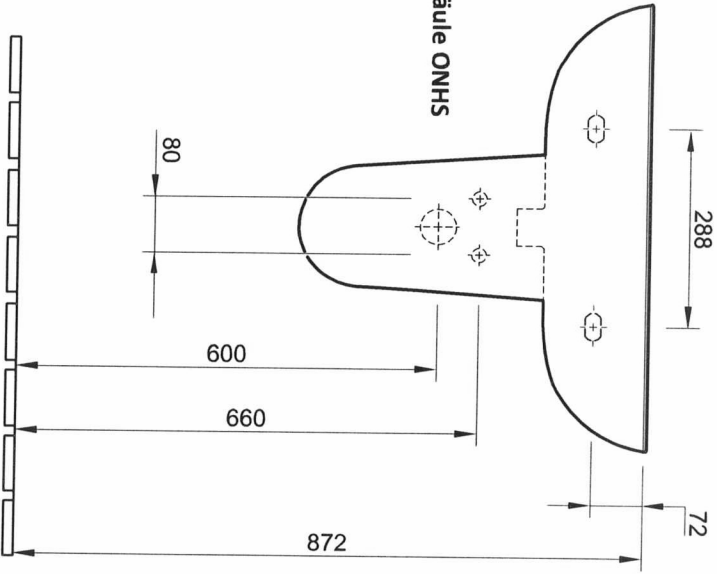

Installation mit Halbsäule ONHS

VIGOUR KBN Nummer .ON65