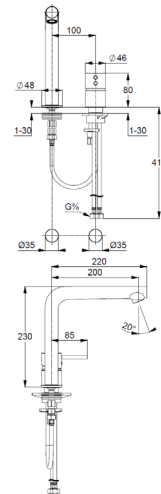

Technische Daten/ Technical Data

Zweiloch-Spültischbatterie white
schwarz matt VIGOUR
WH2SPSM

Einhand-Spültischbatterie
2-Loch Spültischbatterie
Farbe: schwarz matt
DN 15
Armaturenkörper Messing
Einhebelmischer
Keramik Kartusche \varnothing 36mm
Durchflussmenge bei 3 bar 7,6 l/min.
Strahlregler M21,5
geschlossener Hebel, Metall
Hebellänge 85mm
schwenkbarer Auslauf 360°
Schaftbefestigung

Ausladung 220mm
Auslaufhöhe 230mm

Fabrikat: VIGOUR
Modell: white
WH2SPSM

Produktabbildung/ Product picture

Maßzeichnung/ Dimensional drawing

Durchfluss/ Flow rate

VIGOUR