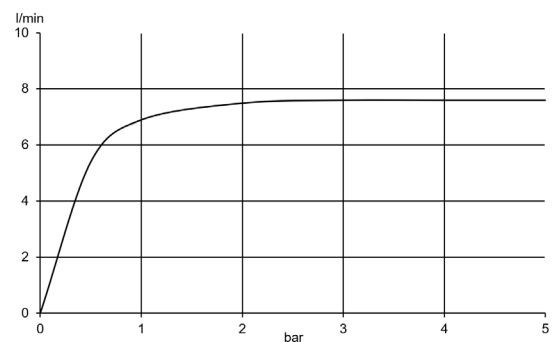

Technische Daten/ Technical Data

Zweiloch-Spültischbatterie white
schwarz matt VIGOUR
WH2SPSM

Einhand-Spültischbatterie
2-Loch Spültischbatterie
Farbe: schwarz matt
DN 15
Armaturenkörper Messing
Einhebelmischer
Keramik Kartusche \varnothing 36mm
Durchflussmenge bei 3 bar 7,6 l/min.
Strahlregler M21,5
geschlossener Hebel, Metall
Hebellänge 85mm
schwenkbarer Auslauf 360°
Schaftbefestigung

Ausladung 220mm
Auslaufhöhe 230mm

Fabrikat: VIGOUR
Modell: white
WH2SPSM

Produktabbildung/ Product picture

Maßzeichnung/ Dimensional drawing

Durchfluss/ Flow rate

VIGOUR