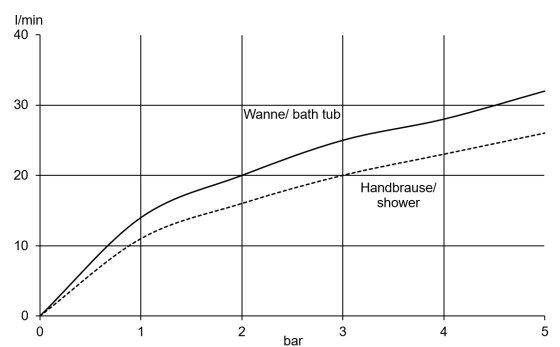

Technische Daten/ Technical Data

Farbset Badebatterie derby m.integ.Sich.
schwarz matt f. VIGOUR VUPK
WHFWISSM

Unterputz-Wafü-Brause-Einhandmischer
Feinbau-Set mit Funktionseinheit
Farbe: schwarz matt
Einhebelmischer
Wandmontage
geschlossener Hebel, Metall
Keramik Kartusche \varnothing 41mm
Durchflussmenge bei 3 bar Brause 20 l/min.
Durchflussmenge bei 3 bar Wanne 25 l/min.
autom. Umstellung: Brause/Wanne
eigensicher gegen Rückfließen
ohne Universal-Unterputz-Körper Art. Nr. VUPK
Hebellänge 75mm
Wandabdeckplatte \varnothing 170mm

Fabrikat: VIGOUR
Modell: white
WHFWISSM

Produktabbildung/ Product picture

Maßzeichnung/ Dimensional drawing

Durchfluss/ Flow rate

VIGOUR