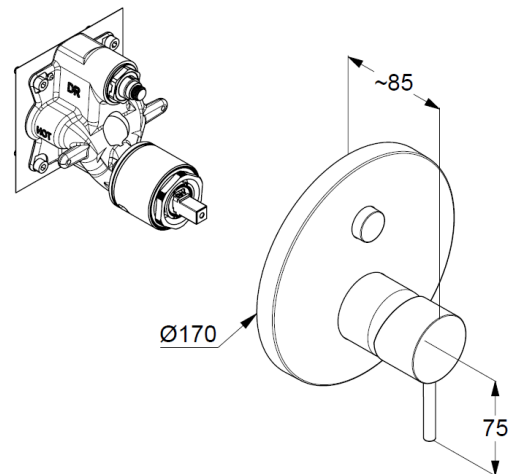

Technische Daten/ Technical Data

Farbset Badebatterie derby m.integ.Sich.
schwarz matt f. VIGOUR VUPK
WHFWISSM

Unterputz-Wafü-Brause-Einhandmischer
Feinbau-Set mit Funktionseinheit
Farbe: schwarz matt
Einhebelmischer
Wandmontage
geschlossener Hebel, Metall
Keramik Kartusche \varnothing 41mm
Durchflussmenge bei 3 bar Brause 20 l/min.
Durchflussmenge bei 3 bar Wanne 25 l/min.
autom. Umstellung: Brause/Wanne
eigensicher gegen Rückfließen
ohne Universal-Unterputz-Körper Art. Nr. VUPK
Hebellänge 75mm
Wandabdeckplatte \varnothing 170mm

Fabrikat: VIGOUR
Modell: white
WHFWISSM

Produktabbildung/ Product picture

Maßzeichnung/ Dimensional drawing

Durchfluss/ Flow rate

VIGOUR