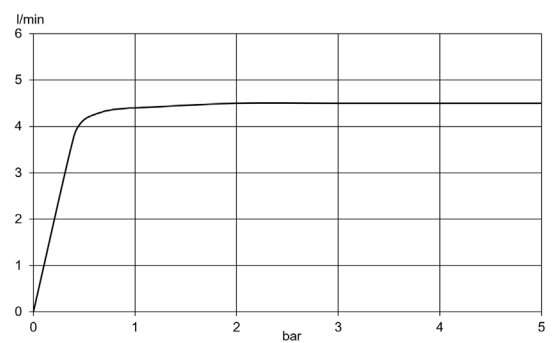

Durchfluss/ Flow rate