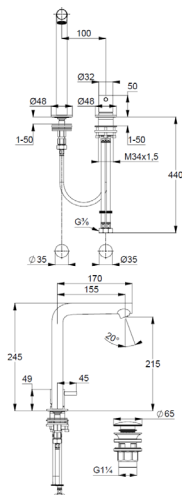

## Technische Daten/ Technical Data

Zweiloch-Waschtischbatt. white f. Schale  
m.Ablaufgarnitur schwarz matt VIGOUR  
WH2SSM

Einhand-Waschtischbatterie  
2-Loch Waschtischbatterie  
Farbe: schwarz matt  
DN 15  
Armaturenkörper Messing  
Einhebelmischer  
Keramik Kartusche  $\varnothing$  28mm  
Durchflussmenge bei 3 bar 4,5 l/min.  
verstellbarer Strahlregler M18,5  
Push-Open Ablaufgarnitur G1¼  
geschlossener Hebel, Metall  
Hebellänge 45mm  
mit festem Auslauf  
Schaftbefestigung

Ausladung 170mm  
Auslaufhöhe 245mm

Fabrikat: VIGOUR  
Modell: white  
WH2SSM

### Produktabbildung/ Product picture

### Maßzeichnung/ Dimensional drawing