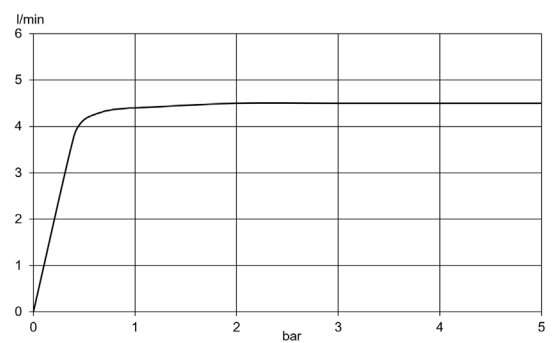

Technische Daten/ Technical Data

Zweiloch-Waschtischbatterie white
m.Ablaufgarnitur schwarz matt VIGOUR
WH2SM

Einhand-Waschtischbatterie
2-Loch Waschtischbatterie
Farbe: schwarz matt
DN 15
Armaturenkörper Messing
Einhebelmischer
Keramik Kartusche \varnothing 28mm
Durchflussmenge bei 3 bar 4,5 l/min.
verstellbarer Strahlregler M18,5
Push-Open Ablaufgarnitur G1¼
geschlossener Hebel, Metall
Hebellänge 45mm
mit festem Auslauf
Schaftbefestigung

Ausladung 170mm
Auslaufhöhe 185mm

Fabrikat: VIGOUR
Modell: white
WH2SM

Produktabbildung/ Product picture

Maßzeichnung/ Dimensional drawing

Durchfluss/ Flow rate

VIGOUR