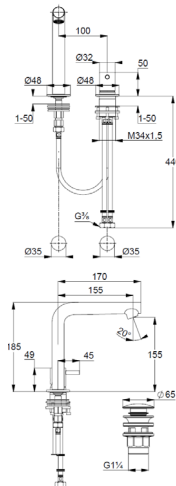

Technische Daten/ Technical Data

Zweiloch-Waschtischbatterie white
m.Ablaufgarnitur schwarz matt VIGOUR
WH2SM

Einhand-Waschtischbatterie
2-Loch Waschtischbatterie
Farbe: schwarz matt
DN 15
Armaturenkörper Messing
Einhebelmischer
Keramik Kartusche \varnothing 28mm
Durchflussmenge bei 3 bar 4,5 l/min.
verstellbarer Strahlregler M18,5
Push-Open Ablaufgarnitur G1¼
geschlossener Hebel, Metall
Hebellänge 45mm
mit festem Auslauf
Schaftbefestigung

Ausladung 170mm
Auslaufhöhe 185mm

Fabrikat: VIGOUR
Modell: white
WH2SM

Produktabbildung/ Product picture

Maßzeichnung/ Dimensional drawing

Durchfluss/ Flow rate

VIGOUR