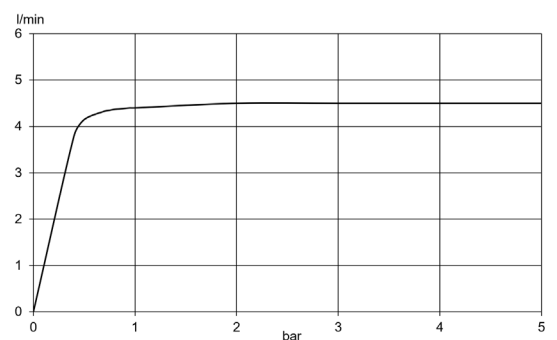

Ausladung 140mm
Auslaufhöhe 130mm
Gesamthöhe 190mm

Fabrikat: VIGOUR
Modell: white
WHOPSM

Produktabbildung/ Product picture

Maßzeichnung/ Dimensional drawing

Durchfluss/ Flow rate

VIGOUR