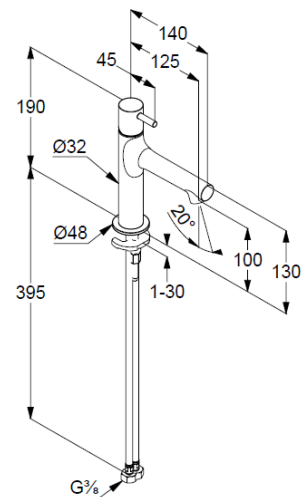

Technische Daten/ Technical Data

Einhand-WT-Batterie white Piccolo
o.Ablaufgarnitur schwarz matt VIGOUR
WHOPSM

Einhand-Waschtischbatterie
DN 15
1-Loch Montage
Armaturenkörper Messing
Farbe: schwarz matt
Einhebelmischer
mit festem Auslauf
geschlossener Hebel, Metall
Hebellänge 45mm
Keramik Kartusche \varnothing 28mm
verstellbarer Strahlregler M18,5
flexible Druckschläuche G $\frac{3}{8}$ DVGW zugelassen
Schnell-Montagesystem
Durchflussmenge bei 3 bar 4,5 l/min.

Ausladung 140mm
Auslaufhöhe 130mm
Gesamthöhe 190mm

Fabrikat: VIGOUR
Modell: white
WHOPSM

Produktabbildung/ Product picture

Maßzeichnung/ Dimensional drawing

Durchfluss/ Flow rate

VIGOUR