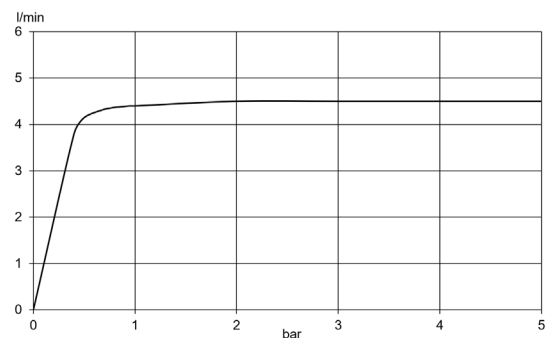

Ausladung 140mm
Auslaufhöhe 160mm
Gesamthöhe 220mm

Fabrikat: VIGOUR
Modell: white
WH

Produktabbildung/ Product picture

Maßzeichnung/ Dimensional drawing

Durchfluss/ Flow rate

VIGOUR