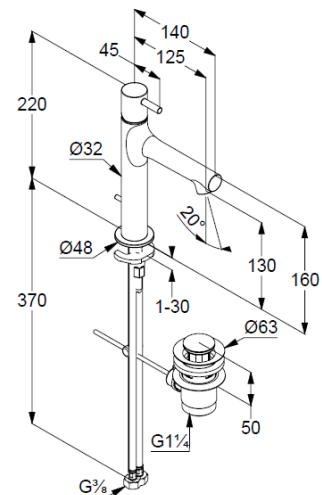

Technische Daten/ Technical Data

Einhand-Waschtischbatterie white
m.Ablaufgarnitur verchromt VIGOUR
WH

Einhand-Waschtischbatterie
DN 15
1-Loch Montage
Armaturenkörper Messing
Farbe: chrom
Einhebelmischer
mit festem Auslauf
geschlossener Hebel, Metall
Hebellänge 45mm
Keramik Kartusche \varnothing 28mm
verstellbarer Strahlregler M18,5
Zugstangen-Ablaufgarnitur G1 $\frac{1}{4}$ Metall
flexible Druckschläuche G $\frac{3}{8}$ DVGW zugelassen
Schnell-Montagesystem
Durchflussmenge bei 3 bar 4,5 l/min.

Ausladung 140mm
Auslaufhöhe 160mm
Gesamthöhe 220mm

Fabrikat: VIGOUR
Modell: white
WH

Produktabbildung/ Product picture

Maßzeichnung/ Dimensional drawing

Durchfluss/ Flow rate

VIGOUR