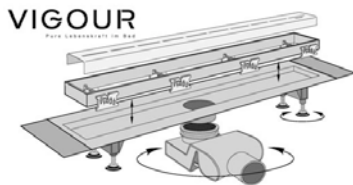

Presseinformation Juni 2010:

Die eleganteste Art, Wasser ablaufen zu lassen

Die neue cosima Duschrinne von VIGOUR

Bodenebene Duschrinnen sind seit mehreren Jahren auf dem Markt und erfreuen sich bei Badplanern, Architekten und Bauherren immer größerer Beliebtheit. Die neue cosima Duschrinne von VIGOUR wird sowohl den technischen als auch optischen Herausforderungen in diesem Bereich höchst elegant gerecht. Sie ermöglicht viele neue Gestaltungsmöglichkeiten und große Bewegungsfreiheit in der Dusche. Eingebaut werden kann sie sowohl zwischen Trocken- und Nassbereich als auch direkt an der Wand. Die cosima Duschrinne erfüllt dabei alle Anforderungen an effektiven Abfluss von Wasser und Seife.

Flexibel und überall einsetzbar für den Fachhandwerker

Für den Installateur bedeutet die Verwendung der cosima Duschrinne eine einfache und flexible Montage. Der Siphon ist um 360° drehbar und der höhenverstellbare Rostrahmen kann an eine Fliesenstärke zwischen 7 - 17 mm angepasst werden. Das patentierte Siphongehäuse ist einkürzbar, so dass die Bauhöhe um ca. 10 mm auf 87 mm reduziert werden kann. Die Rinne ist nach DIN EN 1253-2 zertifiziert. Zur sicheren Abdichtung

(Dünnbettabdichtung) ist werksseitig bereits Dichtfließ zum Aufkleben auf den Rinnenflansch beigelegt. So sind eine vollständig wasserdichte Installation und eine effiziente Ableitung von Sekundärwasser, d.h. Sickerwasser, das durch die Fuge dringt, möglich. Die neue cosima Duschrinne von VIGOUR kann für Bodenbauten aus Holz, Betonbodenkonstruktionen sowie Duschboards verwendet werden.