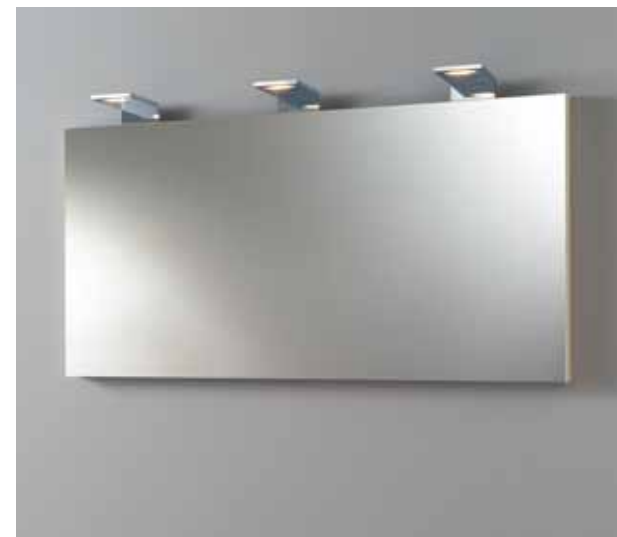

- Weitere Abmessungen:
800 / 1.200 / 1.400 / 1.600 mm

Abbildung: 1.000 mm

LICHTSPIEGEL

AUSSTATTUNG

- Lichtspiegel Breite 1.200 mm x Höhe 600 mm
- LED-Leuchten
- Schalter rechts unten

- Weitere Abmessungen:
800 / 1.000 / 1.400 mm