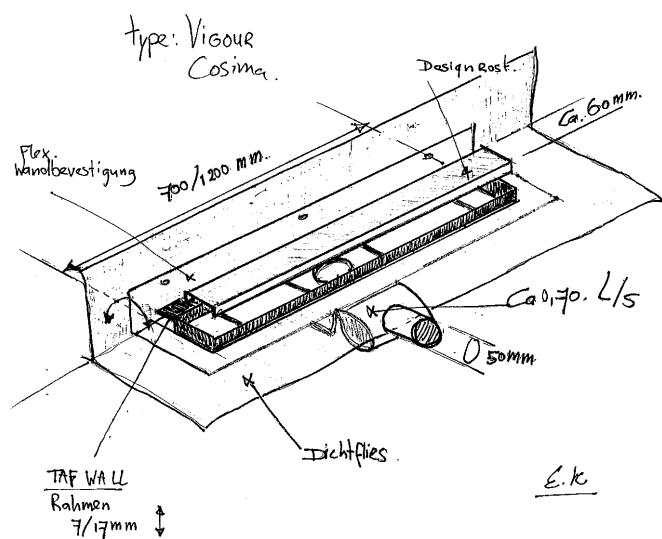

cosima DUSCHRINNE

DUSCHEN WIE IN DER FREIEN NATUR

Für grenzenloses Duschvergnügen geht nichts über eine bodenebene Dusche, bei der das Wasser – fast wie in der Natur – unauffällig versickert. Die ideale Kombination dafür bilden Duschatbrennungen der Designlinie **cosima**.

Die Duschrinne besteht aus einem Grundkörper und einer Designrostabdeckung, die in den Körper eingelassen wird. Beide sind separat in den Maßen 700 mm - 1.200 mm erhältlich.

Ganz neu: Mit ihrem nahtlosen Wandanschluss sorgen sie jetzt für noch höhere Ästhetik. Die filigrane Edelstahlausführung ergibt einen perfekten Anschluss an den Bodenbelag. Für die Rostabdeckung stehen Glas- und Edelstahl- bzw. Fliesenvarianten zur Verfügung.

KBN: COSIGKW100